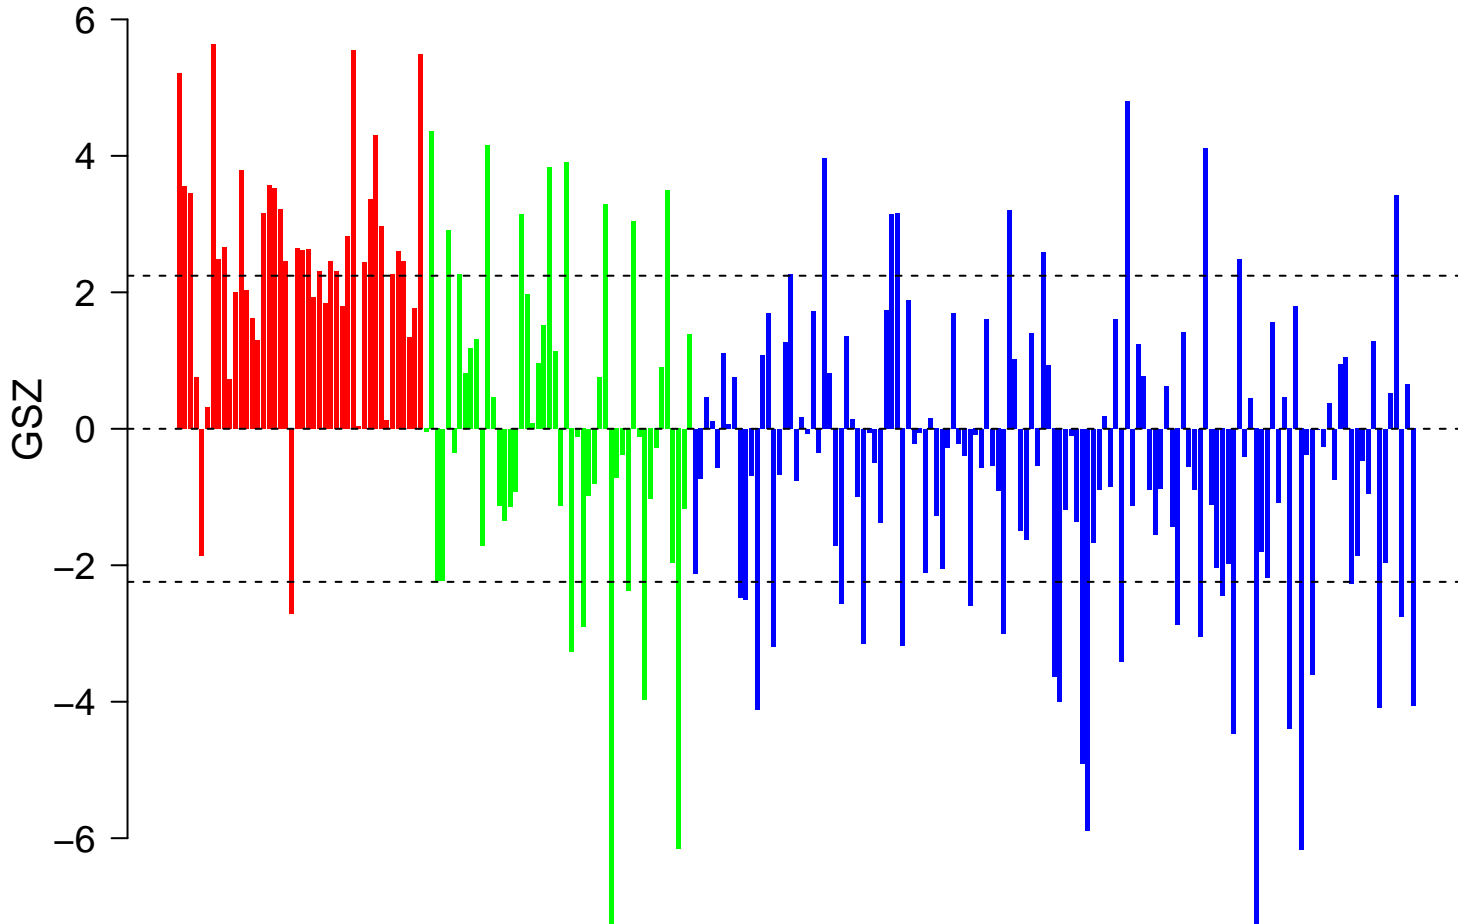

SHEPARD_BMYB_MORPHOLINO_DN

SHEPARD_BMYB_MORPHOLINO_DN

■ on
■ -
□ off

SHEPARD_BMYB_MORPHOLINO_DN